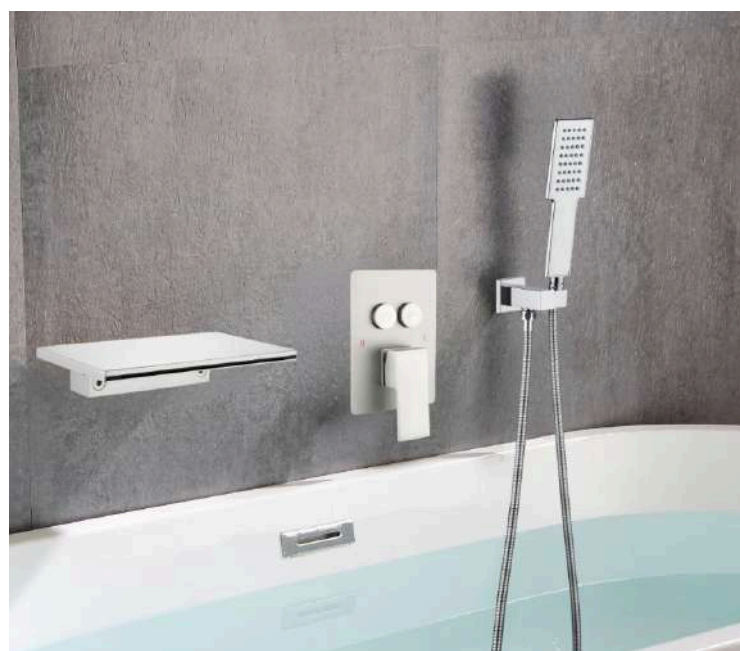

## KTH-CCT

INCLUYE MANDO CENTRAL- CASCADA-  
TELÉFONO  
DE DUCHA

**CRC 399,900**

## TUB-SP02

GRIFERÍA SATIN CASCADA CON  
TELÉFONO  
CONTROLADOR CLICK

**CRC 399,900**

## TUB-CP02

GRIFERÍA CROMADO CASCADA CON  
TELÉFONO CONTROLADOR CLICK

**CRC 349,900**

## **TUB-02**

---

INCLUYE MANDO CENTRAL Y CASCADA/  
CROMADO

**CRC 329.900**