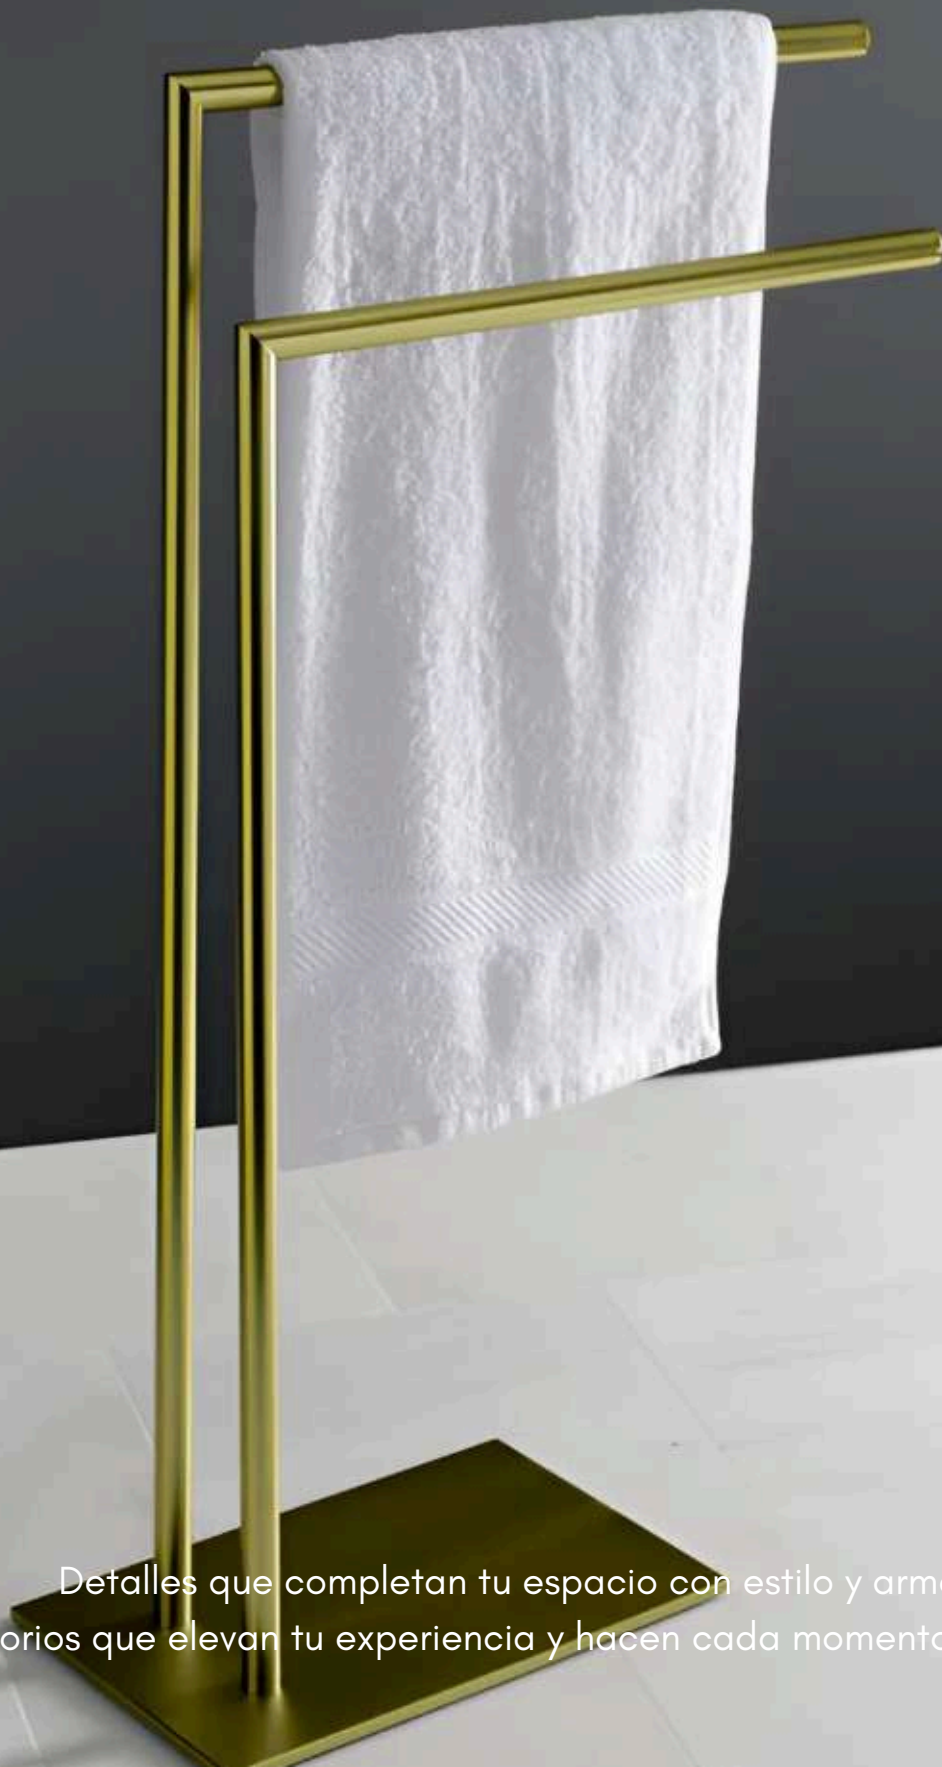

ACCESORIOS

Detalles que completan tu espacio con estilo y armonía.
Accesorios que elevan tu experiencia y hacen cada momento más especial.