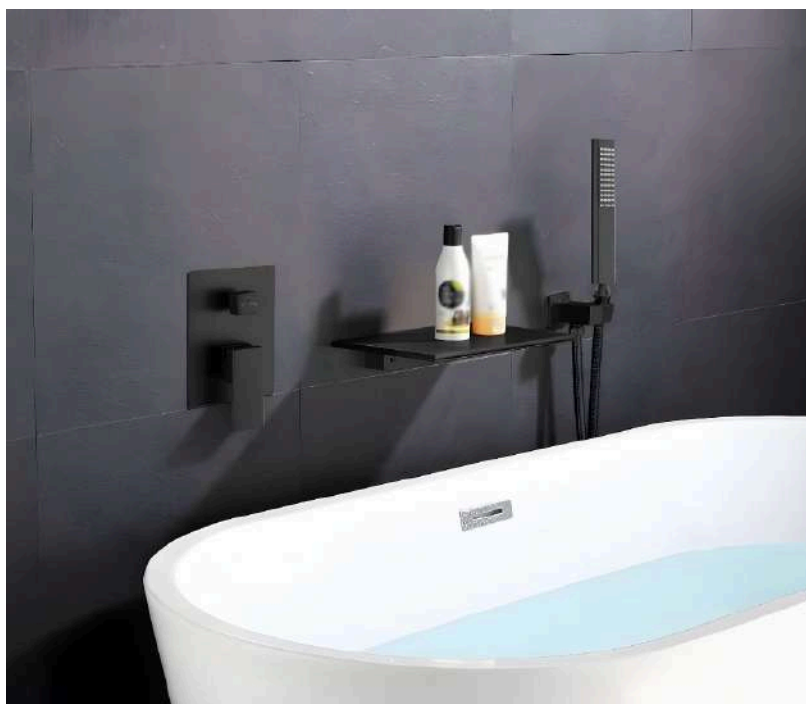

## TUB-SP02

GRIFERÍA SATIN CASCADA CON  
TELÉFONO  
CONTROLADOR CLICK

**CRC 399,900**

## TUB-CP02

GRIFERÍA CROMADO CASCADA CON  
TELÉFONO CONTROLADOR CLICK

**CRC 349,900**

## **TUB-02**

---

INCLUYE MANDO CENTRAL Y CASCADA/  
CROMADO

**CRC 329.900**